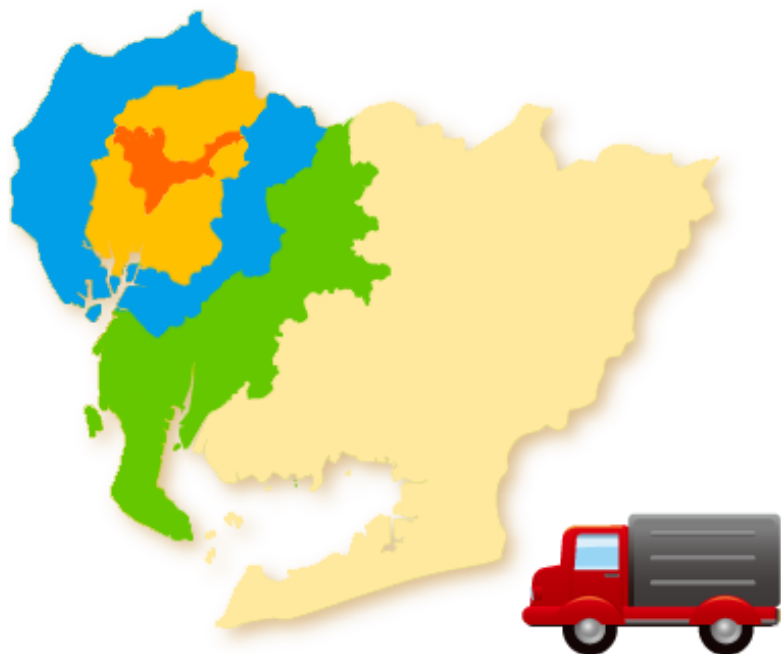

配達可能エリア

● お買い上げ合計8,000円(税込)以上で配達可能なエリア

名古屋市北区・西区・東区・中区・守山区・北名古屋市・豊山町

● お買い上げ合計12,000円(税込)以上で配達可能なエリア

名古屋市中村区・中川区・港区・熱田区・南区・瑞穂区・昭和区・千種区・名東区・天白区・緑区・岩倉市・小牧市・春日井市・尾張旭市・清須市・旧甚目寺町・大治町

● お買い上げ合計18,000円(税込)以上で配達可能なエリア

犬山市・江南市・一宮市・稲沢市・愛西市・津島市・あま市（旧甚目寺町は除く）・弥富市・瀬戸市・長久手市・日進市・みよし市・豊明市・大府市・東海市・東郷町・扶桑町・大口町・蟹江町・飛鳥村

● お買い上げ合計25,000円(税込)以上で配達可能なエリア

知多市・常滑市・半田市・高浜市・碧南市・安城市・刈谷市・知立市・豊田市（旧下山町・足助町・小原村・旭町・稲武町は除く）・阿久比町・東浦町・武豊町・美浜町・南知多町